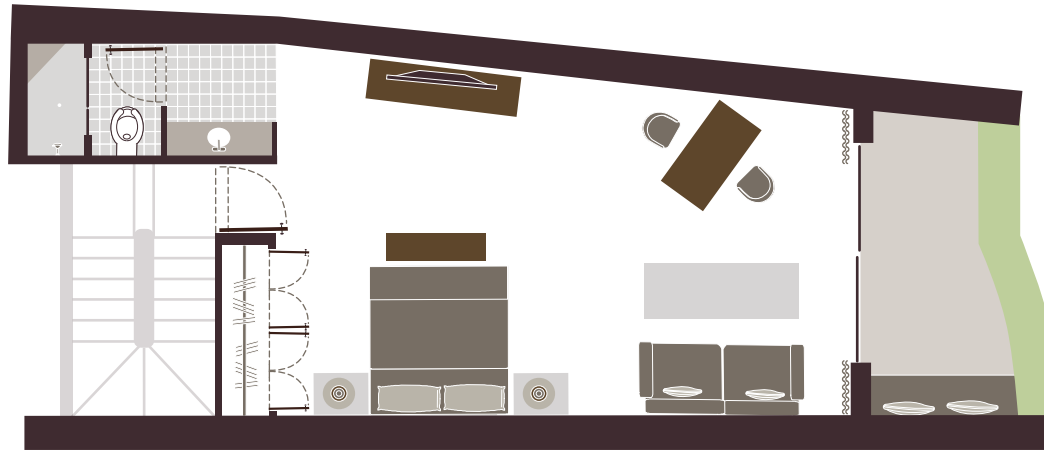

GRAND TERRACE SUITE

166 m² | 1786.81 sq.ft.

Primer piso
First floor

Segundo piso
Second floor