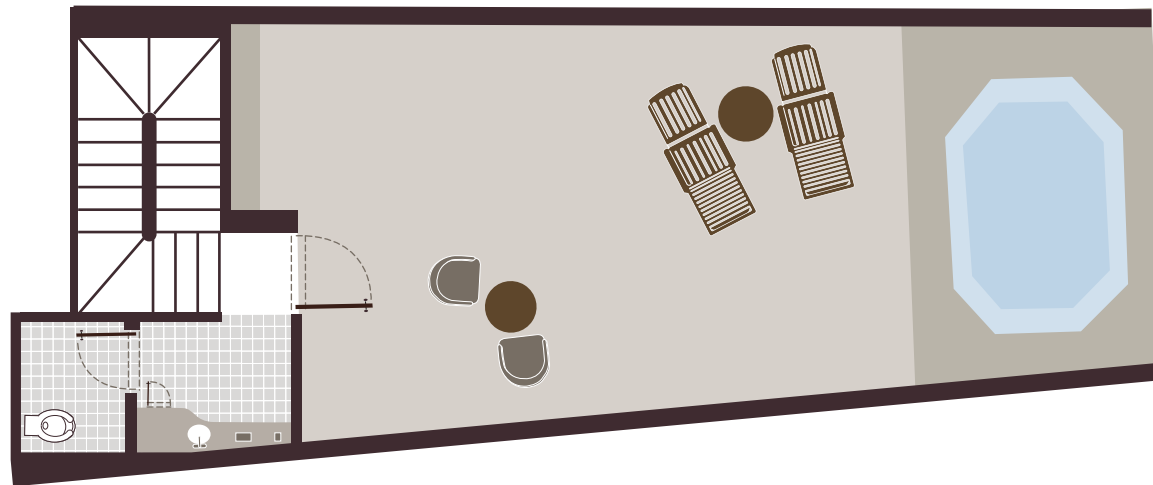

GRAND TERRACE SUITE

166 m² | 1786.81 sq.ft.

Primer piso
First floor

Segundo piso
Second floor